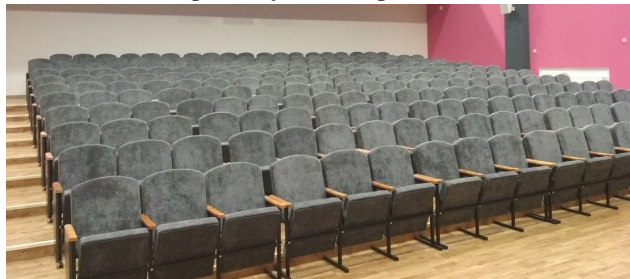

Школа № 224 г. Минск