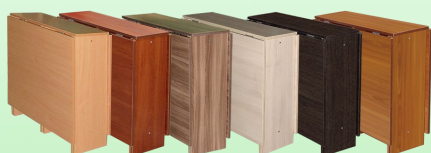

Стол обеденный на металлокаркасе СТ-07 1200x800x750

Стол-тумба 06-хр 900x290x750, в разложенном виде: 900x1600x750

Стол обеденный СТ-09 1000x600x760

Стол обеденный П-3-2(Р) раздвижной  
Сложенный стол: 1200x700x750  
Разложенный стол: 1630x700x750