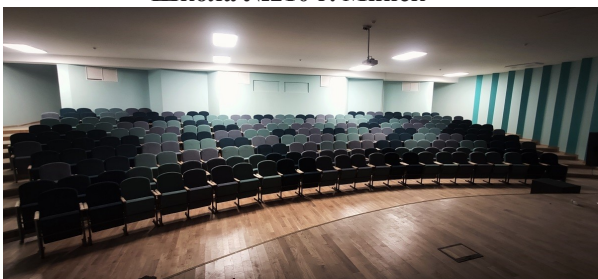

Школа №35 г. Бобруйск