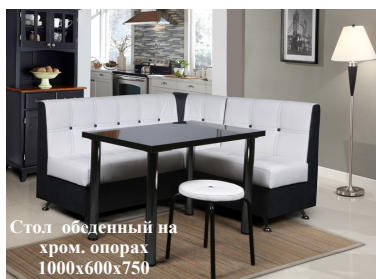

Стол обеденный П2 980\*580\*775  
Табурет П2 360\*360\*465

Стол обеденный П1 980\*580\*775

Диван угловой «Женева-01»

Стол обеденный на хром. опорах 1000x600x750

Стул ШК-20-100К 400x445x860

Стол обеденный на хром. опорах 1000x600x750 или 1200\*600\*750